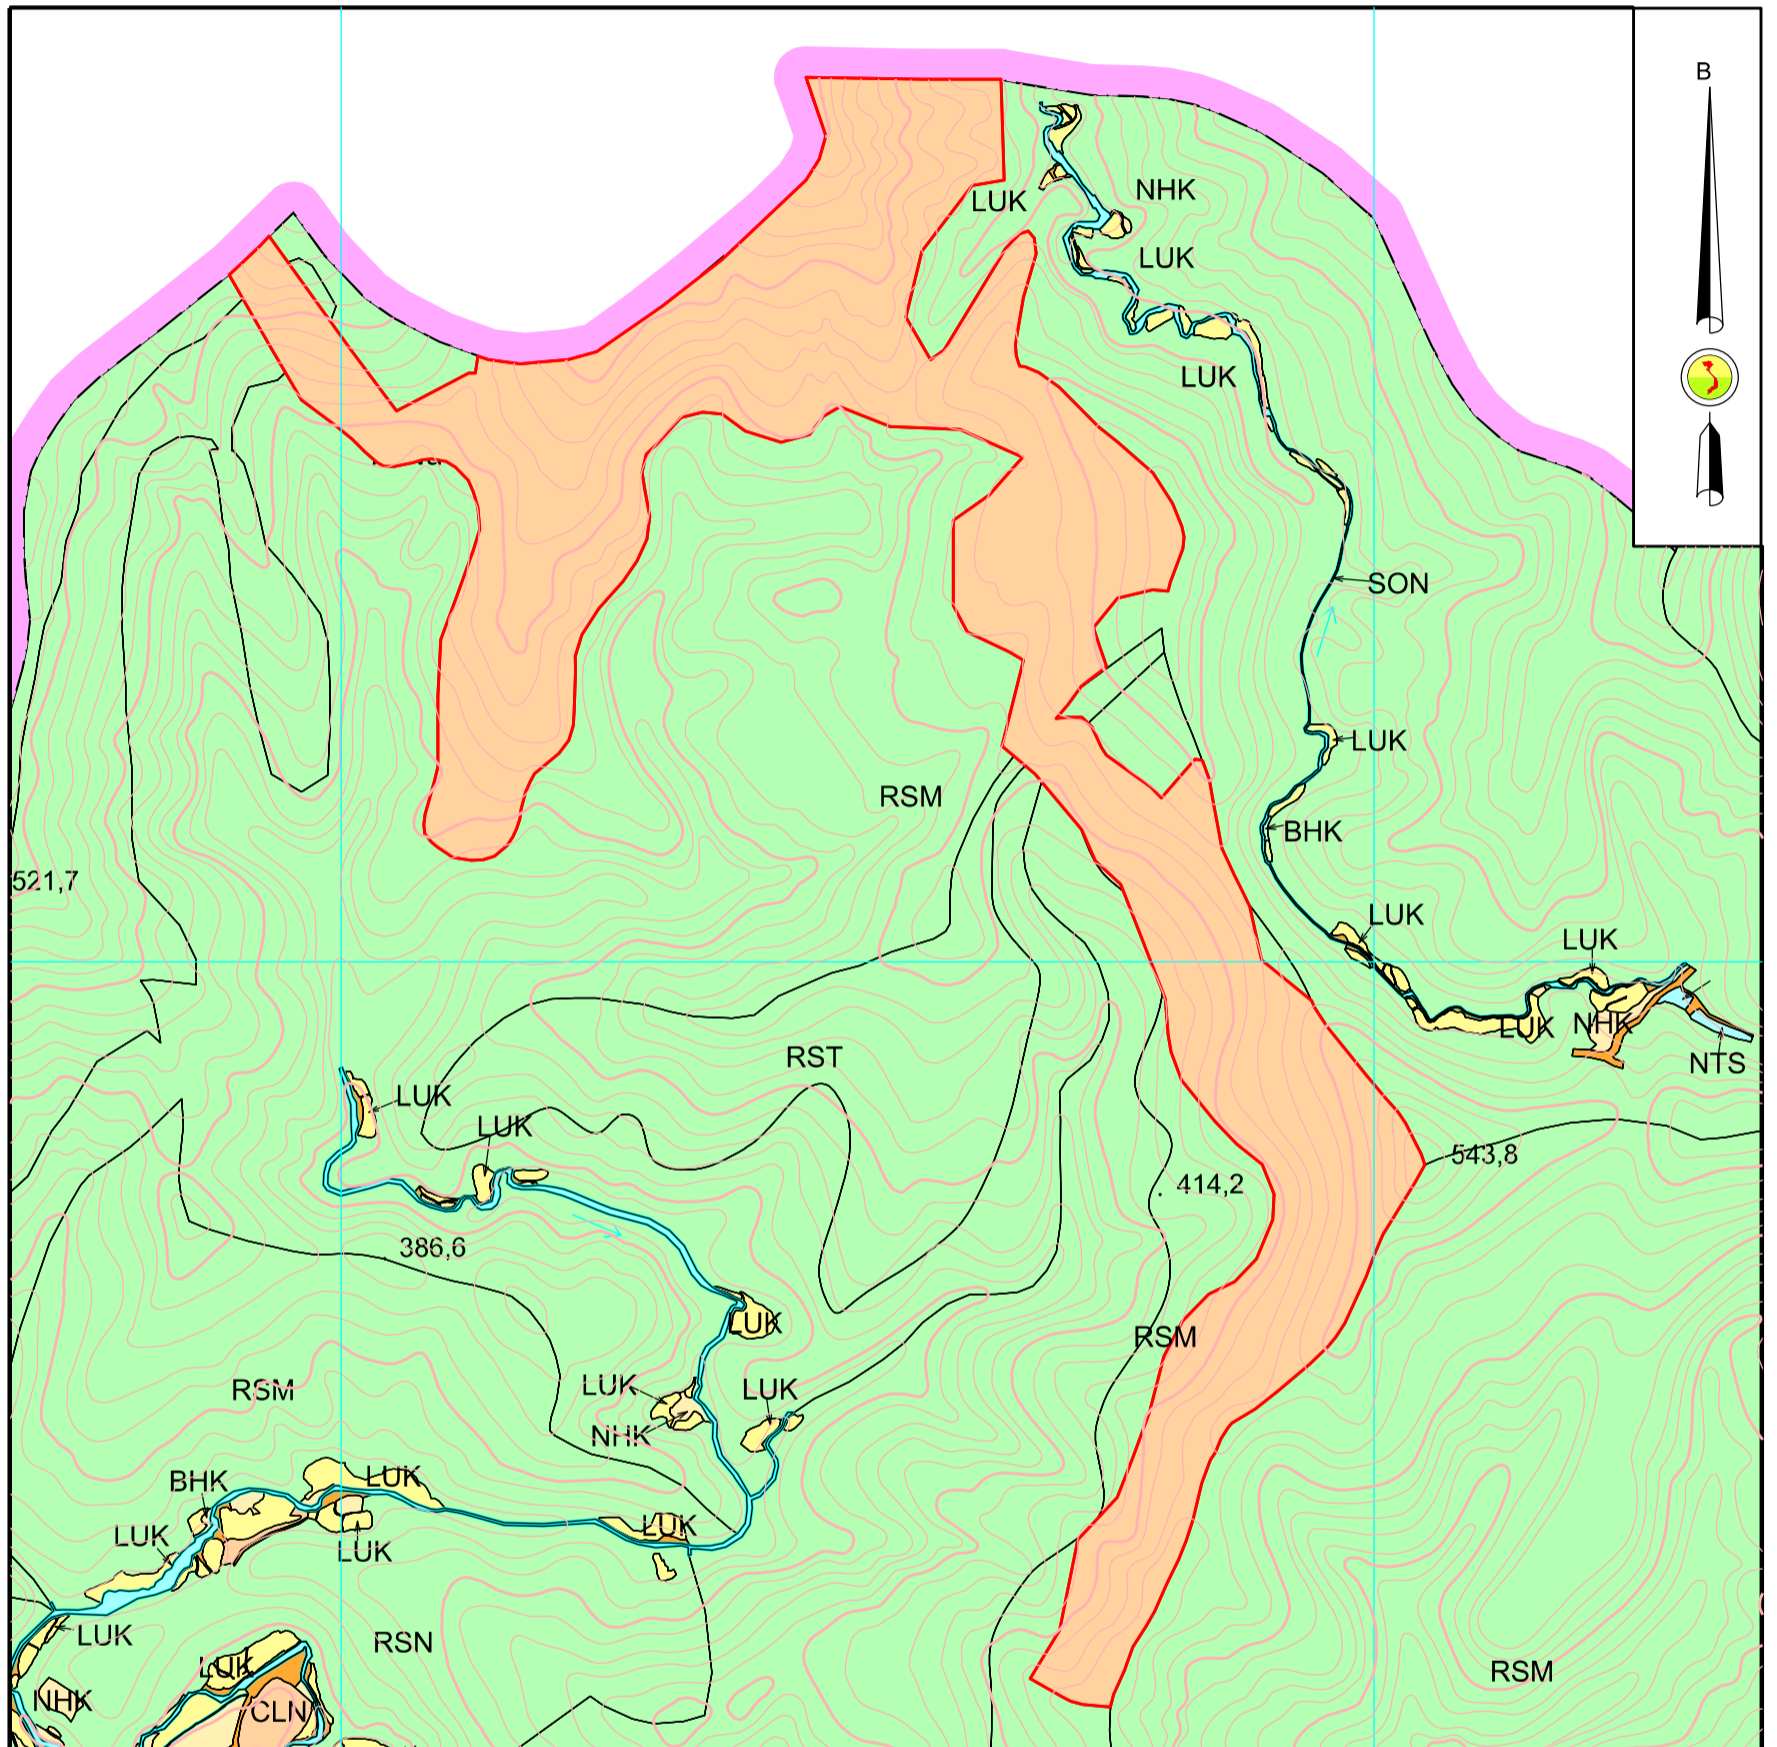

BẢN VẼ VỊ TRÍ, RANH GIỚI, DIỆN TÍCH

CÔNG TRÌNH: ĐẦU TƯ VÀ PHÁT TRIỂN TRỒNG CÂY MẮC CA

ĐỊA ĐIỂM: XÃ TÂN MINH - HUYỆN TRẢNG ĐỊNH

- Bản đồ hiện trạng sử dụng đất xã Tân Minh, tỷ lệ 1:10.000
- Diện tích công trình: 32,92 ha
- Loại đất quy hoạch sử dụng: Đất trồng cây lâu năm (CLN)